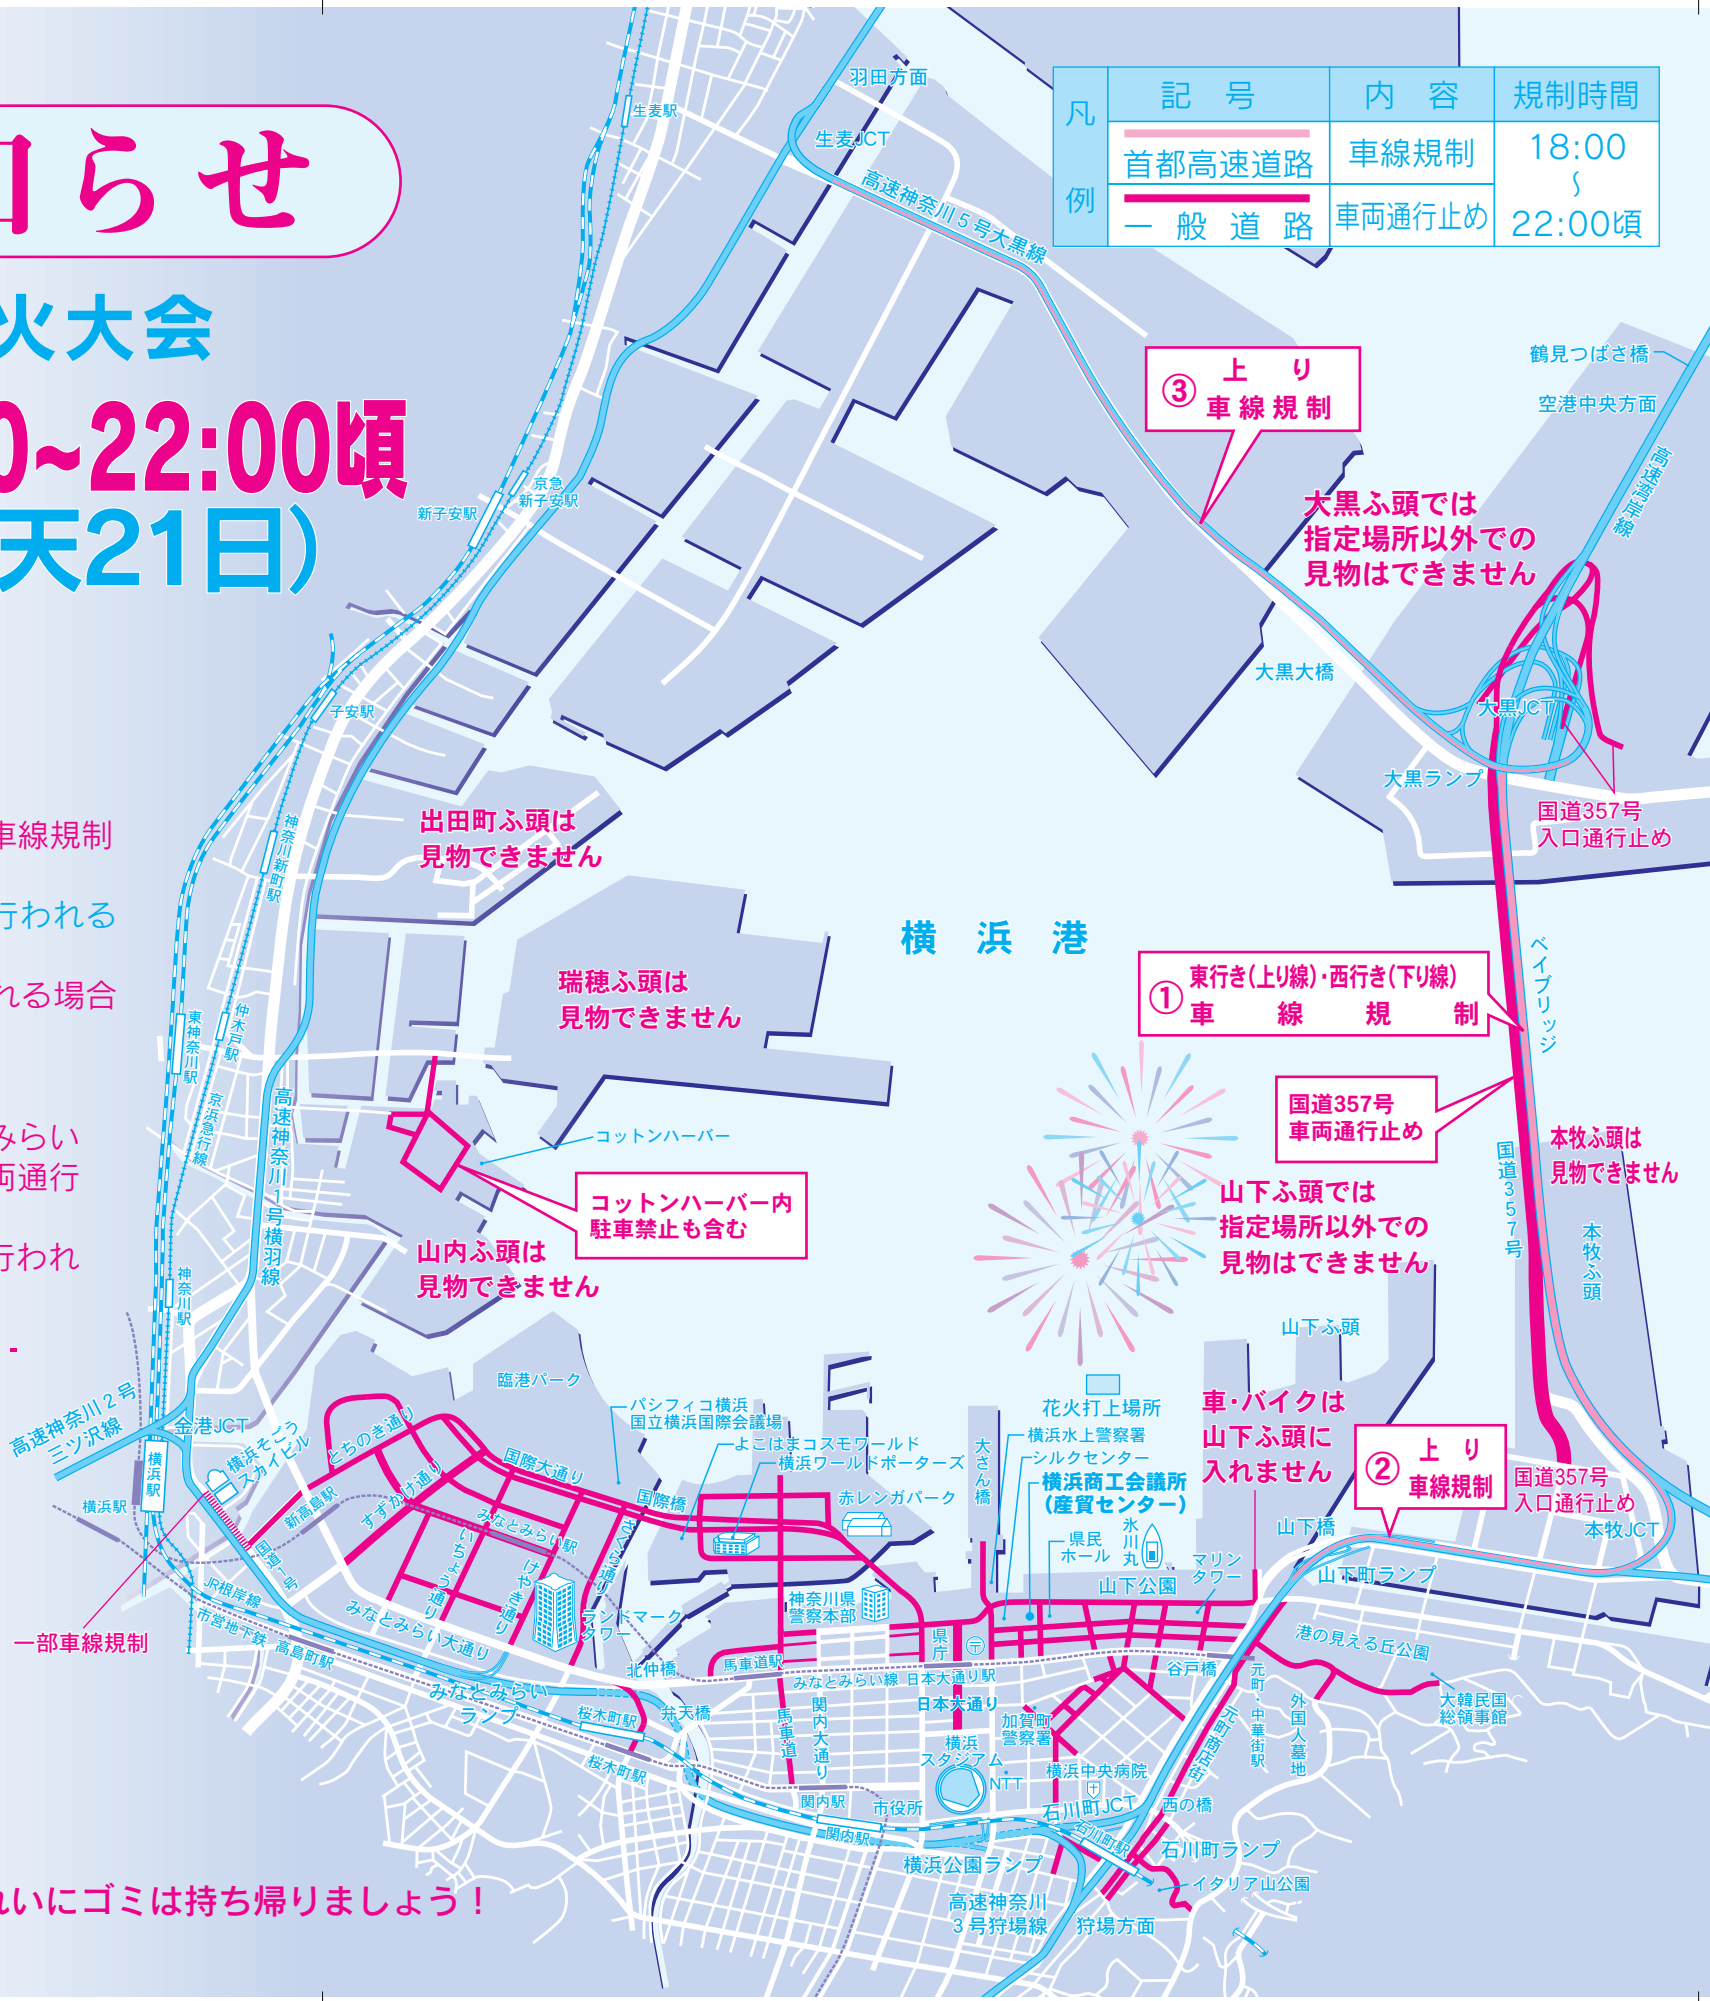

交通規制のお知らせ

みなと祭第53回国際花火大会

7月20日(日) 18:00~22:00頃 (荒天21日)

● 規制時間は状況により延長または短縮することがあります。

◎ 「みなと祭国際花火大会」の交通規制

首都高速道路

- ① ベイブリッジ～大黒JCT間の東行き(上り線)・西行き(下り線)の車線規制
- ② 山下町ランプ～本牧JCT間の上り線の車線規制
- ③ 大黒JCT～生麦JCT間の上り線については一時的な車線規制が行われる場合があります。
※上記場所以外に「みなとみらい」出口の一時的な通行止めが行われる場合があります。

一般道路(首都高速道路以外の道路)

山下公園周辺道路、大さん橋、新港地区、みなとみらい21地区(みなとみらい大通りを除く)の道路及びその周辺道路並びに国道357号において車両通行止め等の交通規制が行われます。
※上記場所以外の道路でも一時的な車両通行止め等の交通規制が行われる場合があります。

◎ 周辺道路は大混雑が予想されますのでマイカー・バイク・

自転車の利用を控えて電車・バスをご利用下さい。

■ 開催可否に関するテレホンサービス ☎(0180)99-4045 (※7月14日より)

花火大会開催に伴う交通渋滞情報は

● 日本道路交通情報センター ☎(045)212-1111

広げよう どうぞの気持ちと 車間距離

歩行者を 気づかひやさしく 踏むペダル

国際花火大会実行委員会 神奈川県警察

街をきれいにゴミは持ち帰りましょう!

凡例	記号	内容	規制時間	
		首都高速道路	車線規制	18:00 ～ 22:00頃
		一般道路	車両通行止め	22:00頃

③ 上り車線規制

大黒ふ頭では指定場所以外での見物はできません

出田町ふ頭は見物できません

瑞穂ふ頭は見物できません

山内ふ頭は見物できません

コットンハーバー内 駐車禁止も含む

① 東行き(上り線)・西行き(下り線)車線規制

国道357号 車両通行止め

山下ふ頭では指定場所以外での見物はできません