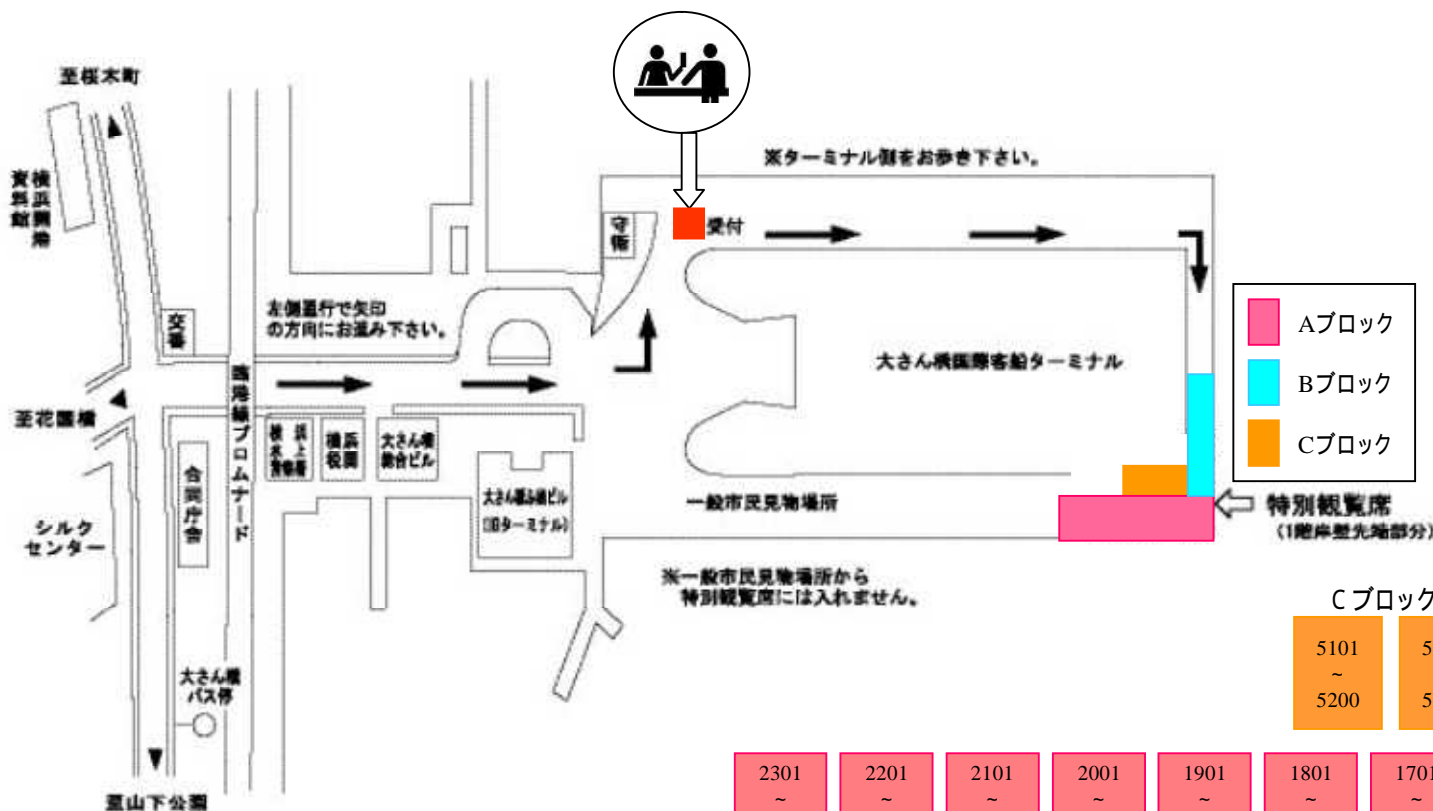

横浜開港150周年記念事業 横浜開港記念みなと祭

第53回 国際花火大会 特別観覧席会場案内図

横浜開港150周年記念事業 横浜開港記念みなと祭

第53回 国際花火大会

A会場：大さん橋特別観覧席

3901 ~ 3984
3801 ~ 3884
3701 ~ 3784
3601 ~ 3684
3501 ~ 3584
3401 ~ 3484
3301 ~ 3384
3201 ~ 3284
3101 ~ 3184
3001 ~ 3084

Bブロック

2301 ~ 2360	2201 ~ 2260	2101 ~ 2160	2001 ~ 2060	1901 ~ 1960	1801 ~ 1860	1701 ~ 1760	1601 ~ 1660	1501 ~ 1560
901 ~ 960	801 ~ 860	701 ~ 760	601 ~ 660	501 ~ 560	401 ~ 460	301 ~ 360	201 ~ 260	101 ~ 160

Aブロック

花火打ち上げ場所

花火打ち上げ場所

A会場：大さん橋特別観覧席 Aブロック席 (座席詳細図)

横列10席 × 縦列6席

101番 ~ 160番

101	102	103	104	105	106	107	108	109	110
120	119	118	117	116	115	114	113	112	111
121	122	123	124	125	126	127	128	129	130
140	139	138	137	136	135	134	133	132	131
141	142	143	144	145	146	147	148	149	150
160	159	158	157	156	155	154	153	152	151

A会場：大さん橋特別観覧席 Bブロック席(座席詳細図)

横列8席 × 縦列6席

横列6席 × 縦列6席

3001番 ~ 3084番

3001	3002	3003	3004	3005	3006	3007	3008	→	3009	3010	3011	3012	3013	3014	↻
3028	3027	3026	3025	3024	3023	3022	3021	←	3020	3019	3018	3017	3016	3015	↻
3029	3030	3031	3032	3033	3034	3035	3036	→	3037	3038	3039	3040	3041	3042	↻
3056	3055	3054	3053	3052	3051	3050	3049	←	3048	3047	3046	3045	3044	3043	↻
3057	3058	3059	3060	3061	3062	3063	3064	→	3065	3066	3067	3068	3069	3070	↻
3084	3083	3082	3081	3080	3079	3078	3077	←	3076	3075	3074	3073	3072	3071	↻