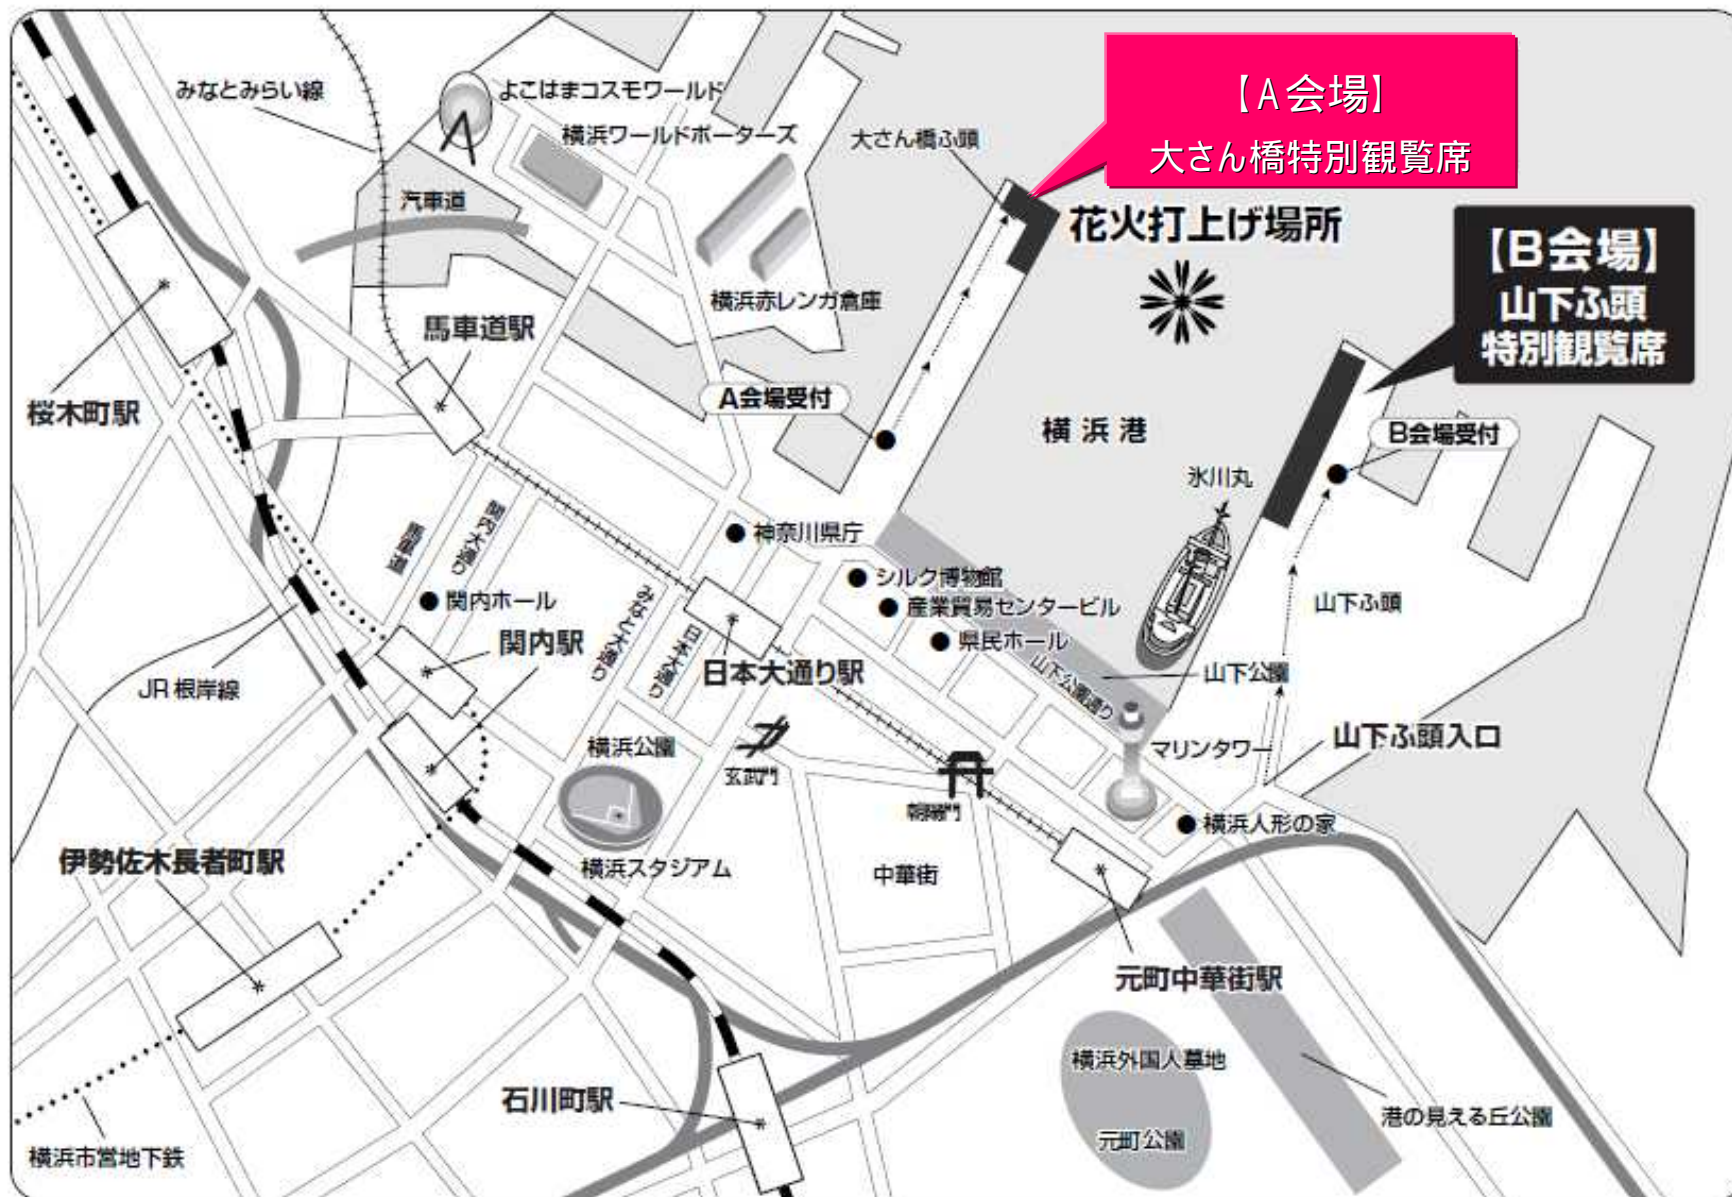

横浜開港150周年記念事業 横浜開港記念みなと祭

第53回 国際花火大会 特別観覧席会場案内図

横浜開港150周年記念事業 横浜開港記念みなと祭

第53回 国際花火大会

A会場：大さん橋特別観覧席

3901 ~ 3984
3801 ~ 3884
3701 ~ 3784
3601 ~ 3684
3501 ~ 3584
3401 ~ 3484
3301 ~ 3384
3201 ~ 3284
3101 ~ 3184
3001 ~ 3084

Aブロック

花火打ち上げ場所

花火打ち上げ場所

A会場：大さん橋特別観覧席 Aブロック席 (座席詳細図)

横列10席 × 縦列6席

101番 ~ 160番

101	102	103	104	105	106	107	108	109	110
120	119	118	117	116	115	114	113	112	111
121	122	123	124	125	126	127	128	129	130
140	139	138	137	136	135	134	133	132	131
141	142	143	144	145	146	147	148	149	150
160	159	158	157	156	155	154	153	152	151